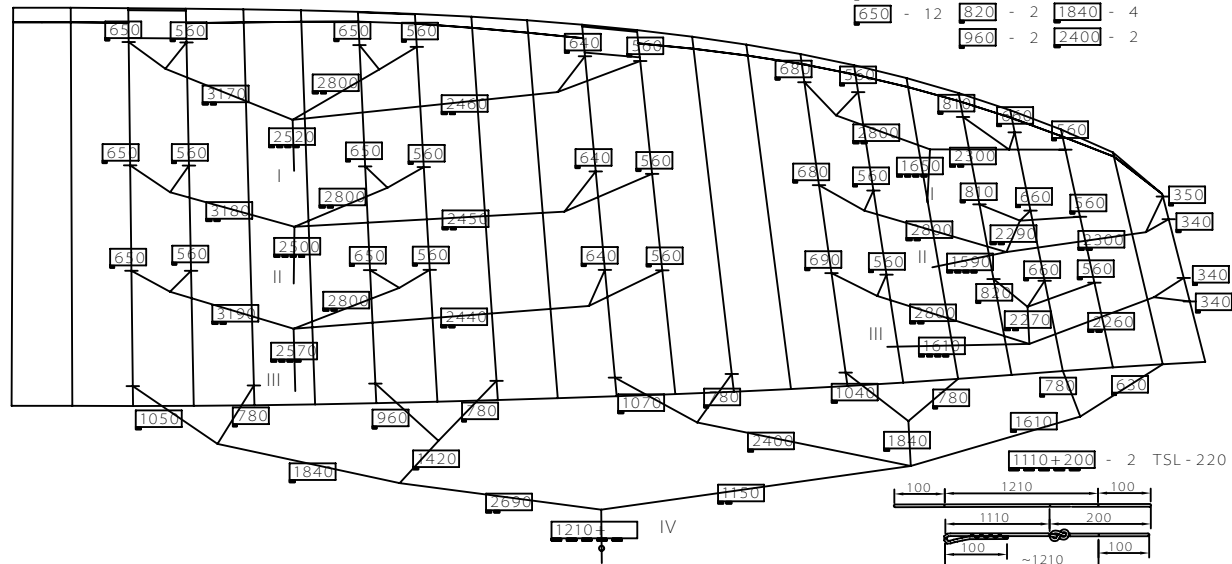

1590 - 2 2500 - 2 DC - 120
 1610 - 2 2520 - 2
 1650 - 2 2570 - 2

1150 - 2 2300 - 4 2690 - 2 DC - 060
 2260 - 2 2440 - 2 2800 - 12
 2270 - 2 2450 - 2 3170 - 2
 2290 - 2 2460 - 2 3180 - 2
 3190 - 2

340 - 6 660 - 6 1040 - 2 DC - 040
 350 - 2 680 - 4 1050 - 2 Pripusk
 560 - 30 690 - 20 1070 - 2 60mm
 630 - 2 780 1420 - 2
 640 - 6 810 - 4 1610 - 2
 650 - 12 820 - 2 1840 - 4
 960 - 2 2400 - 2

Smile 3 15 (KB2003_15. Ins3 18.08.20.)
 l.e. 24.12.2020.

Mixer 2b_4/3 S