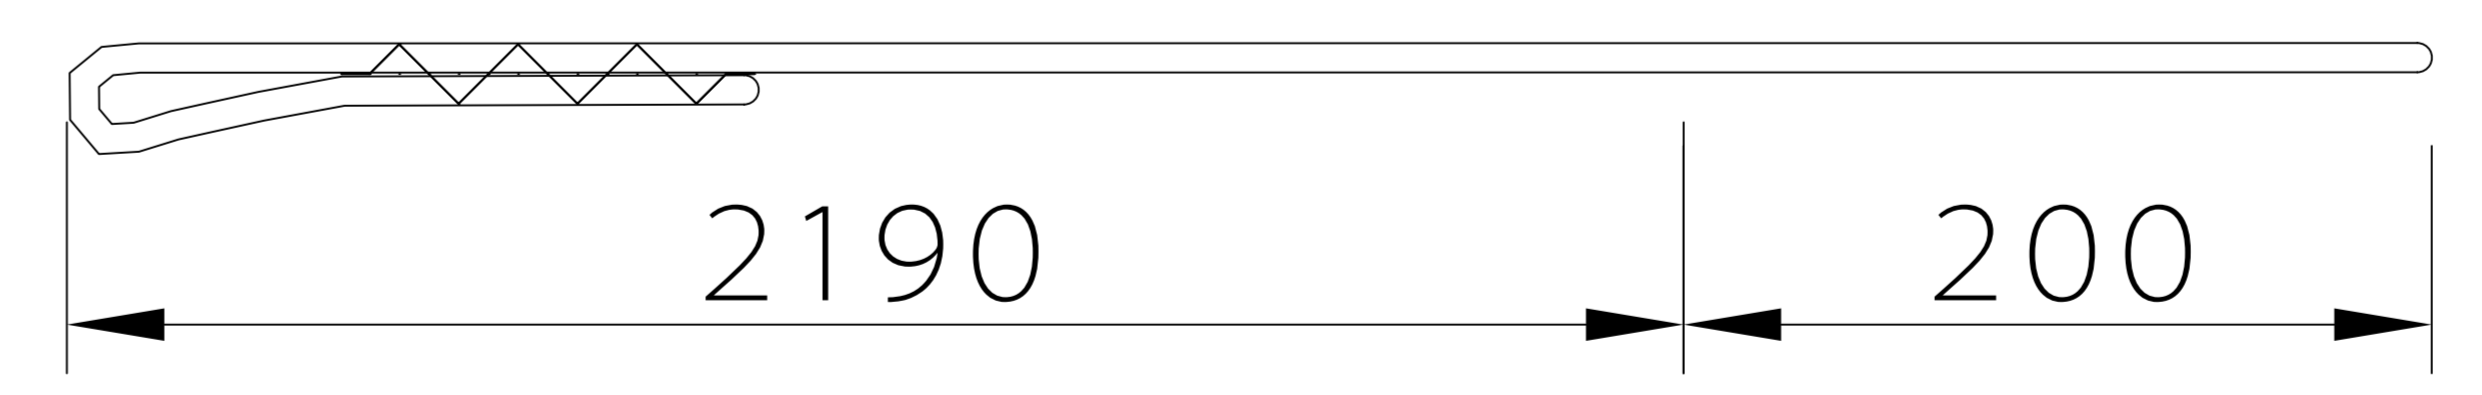

- 870 - 2 DC - 060
- 980 - 2
- 1110 - 2
- 1290 - 2
- 1400 - 20
- 1450 - 2
- 1500 - 2
- 1560 - 2
- 1570 - 2
- 1580 - 2
- 1590 - 2
- 3450 - 2 PPSL - 120
- 3730 - 2
- 4110 - 2

Zorro II 38 (Z1004\_38) Ins2 upr 14.03.11.  
 2 - 0\*736.01 2\*.09.06. Nominal set \*5.10.07. l.e. 20.06.11.

2190.+200 - 2 TSL - 380